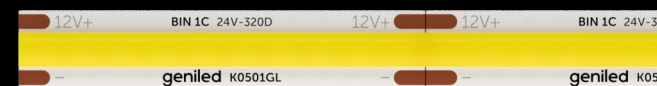

## Варианты цвета свечения

-  2700-3000K
-  3800-4200K
-  6000-6500K

60SMD2835 5Вт/м 6x5000мм  
590-630лм/м

24V

IP33

82Ra

2  
года  
гарантия

geniled

## Варианты цвета свечения

- 2700-3000K
- 3800-4200K
- 6000-6500K

320SMD3535 8Вт/м 8x5000мм  
820-880лм/м

geniled

ORE