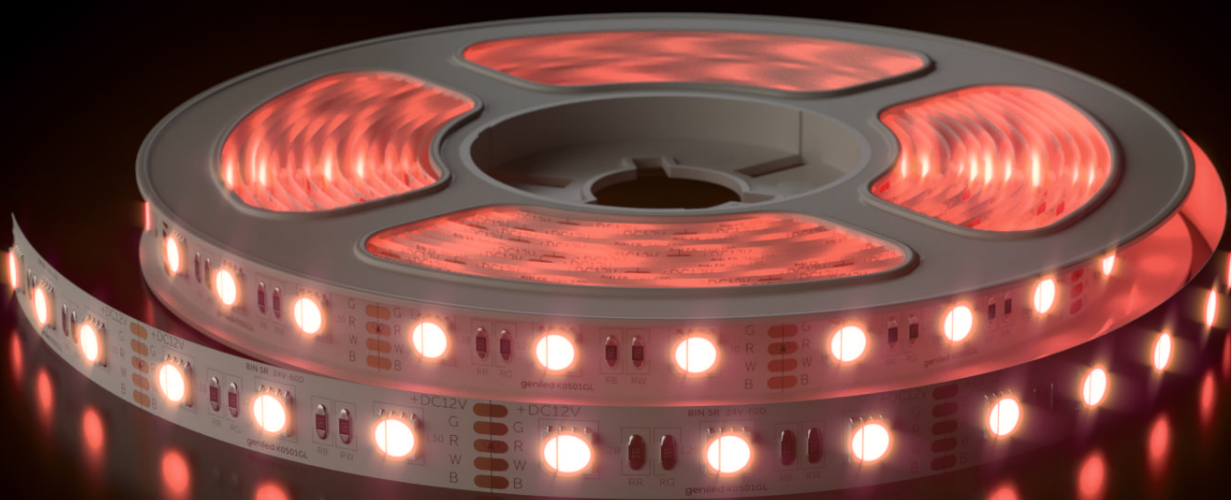

НОВИНКА

ЛЕНТА RGBW

Лента RGBW позволяет заменить две ленты. Наличие отдельного кристалла белого свечения подойдет для строгих пространств. Декоративная подсветка дополнит интерьер многоцветными акцентами.

Варианты цвета свечения

- 4000K
- RGB

60SMD5050 14,4Вт/м 12x5000мм
340лм/м (для 4000К)

24V

IP33

82Ra
для 4000К

3
года
гарантия

geniled