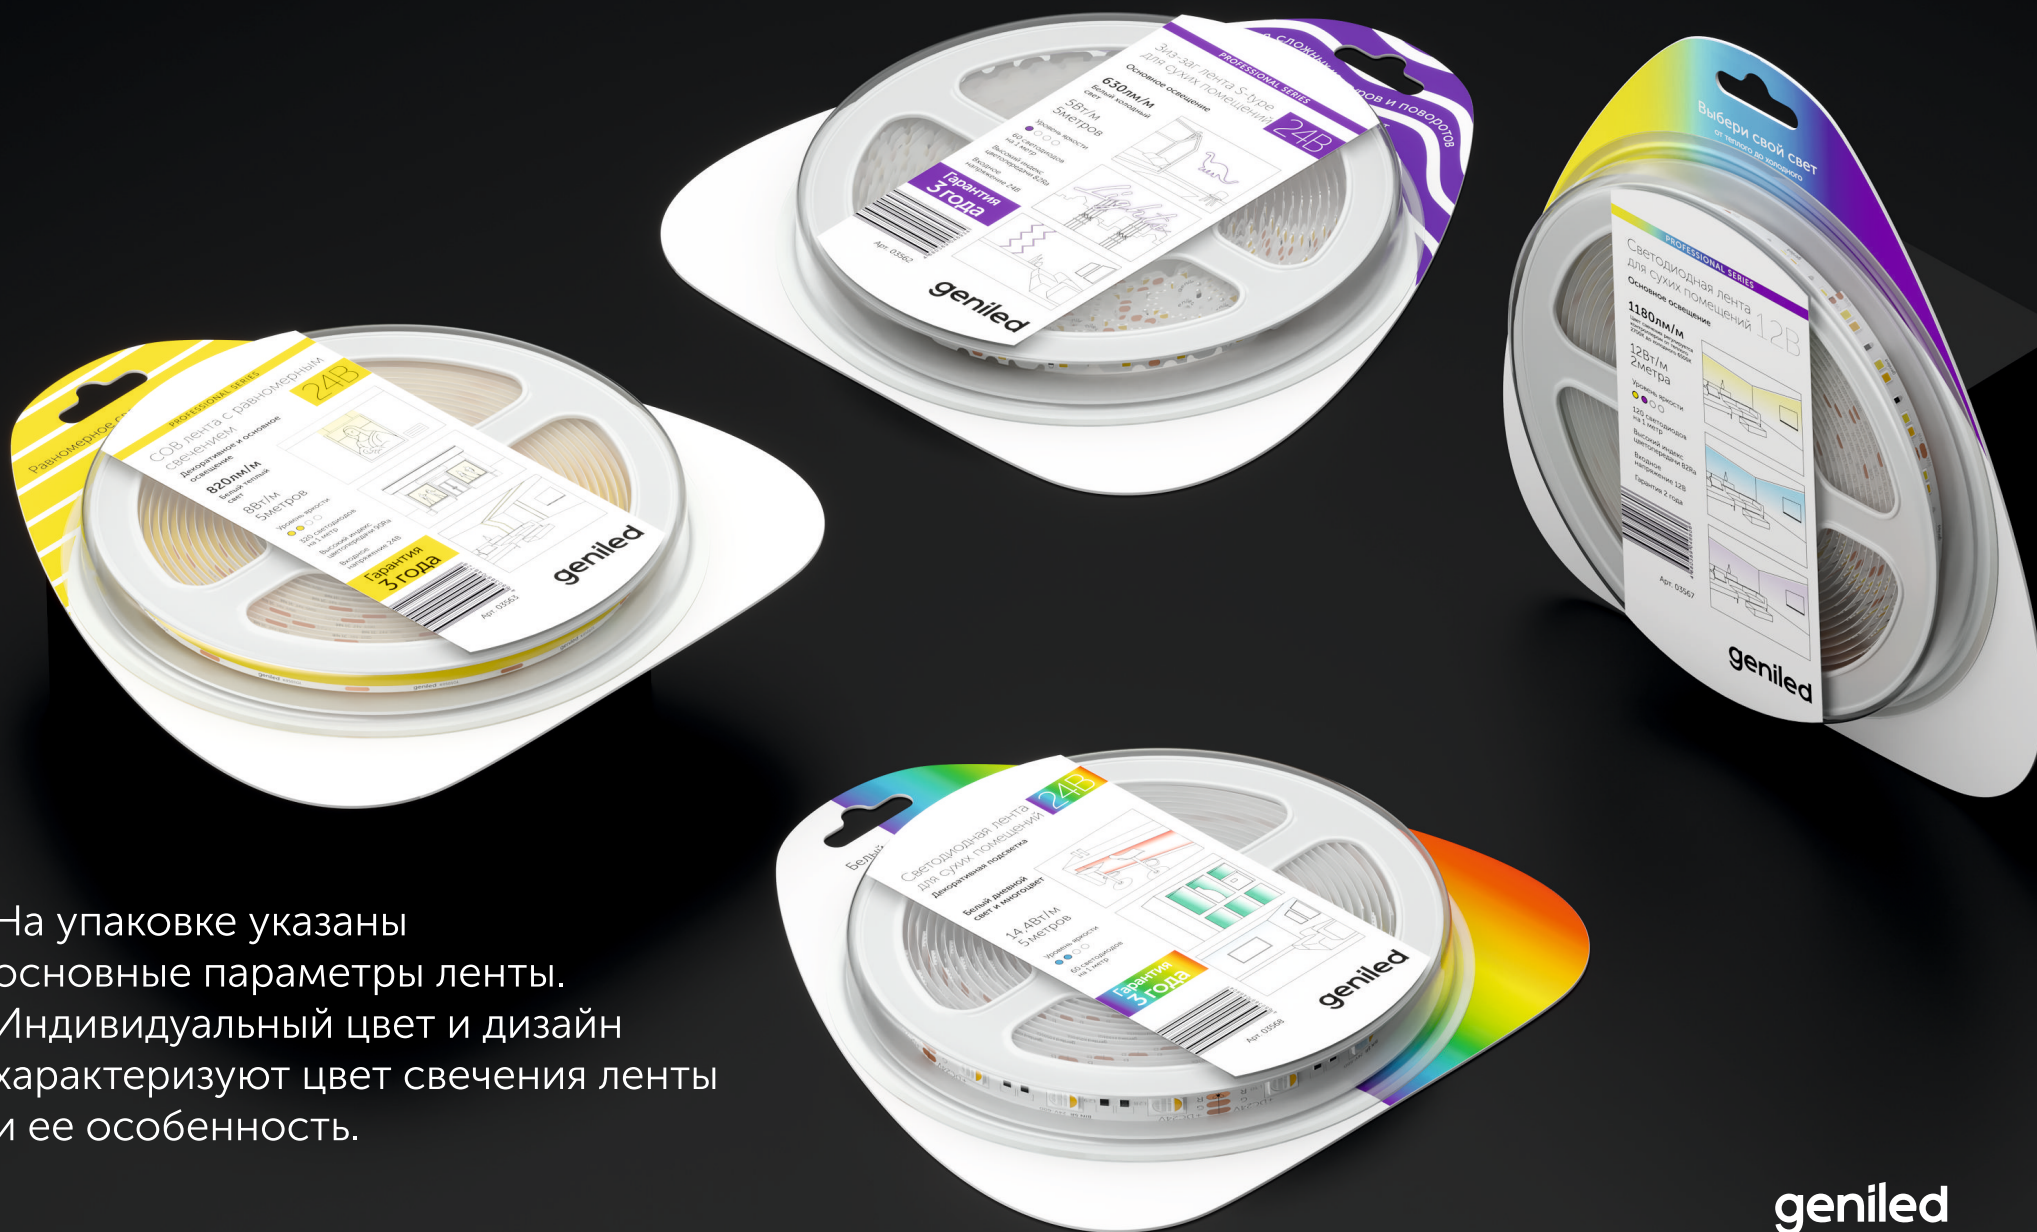

# УЛЬТРАТОНКОЕ ПОКРЫТИЕ IP65

Влагозащита нового поколения.  
Покрытие в разы тоньше, но, благодаря  
специальной формуле, эффективнее  
и долговечнее.

В основе формулы прозрачный силикон и  
диэлектрический лак. Защита наносится в  
2 этапа методом струйного распыления, что  
позволяет проникать составу не только  
на лицевую часть ленты, но и на боковую.

# ПРОЗРАЧНАЯ ТЕРМОУСАДОЧНАЯ ТРУБКА

Если светодиод попадает под такую термоусадку, она оказывает минимальное влияние на свечение, в отличие от белой или черной термоусадки.

## УДОБСТВО МОНТАЖА

С одного конца лента оснащена коннектором для быстрого подключения к контроллеру, либо разъемом «Jack». С другого конца - провода для пайки или винтовых клемм.

geniled

# ЛЕГКО ОПРЕДЕЛИТЬ ТИП ЛЕНТЫ

На упаковке указаны основные параметры ленты. Индивидуальный цвет и дизайн характеризуют цвет свечения ленты и ее особенность.