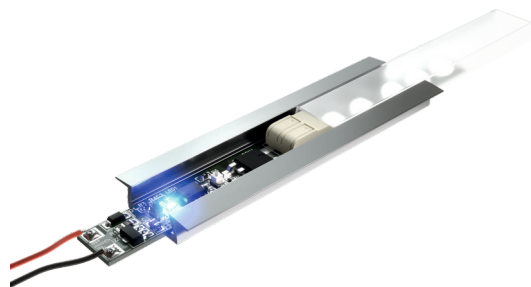

# УПРАВЛЕНИЕ И ПИТАНИЕ

Контроллеры

Диммеры

Блоки питания

Сенсорный выключатель

Усилитель

Коннекторы

# АЛЮМИНИЕВЫЙ ПРОФИЛЬ

НОВЫЕ ВОЗМОЖНОСТИ  
ДЛЯ ДИЗАЙНА

- Накладной профиль —
- Врезной профиль —
- Угловой профиль —
- Профиль для ДСП —
- Профиль для стекла —
- Круглый профиль —
- Подвесной профиль —
- Профиль под штукатурку\ плитку —