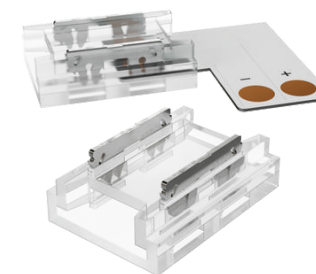

# УПРАВЛЕНИЕ И ПИТАНИЕ

Контроллеры

Диммеры

Блоки питания

Сенсорный выключатель

Усилитель

Коннекторы

# АЛЮМИНИЕВЫЙ ПРОФИЛЬ

НОВЫЕ ВОЗМОЖНОСТИ  
ДЛЯ ДИЗАЙНА

- Накладной профиль —
- Врезной профиль —
- Угловой профиль —
- Профиль для ДСП —
- Профиль для стекла —
- Круглый профиль —
- Подвесной профиль —
- Профиль под штукатурку\ плитку —